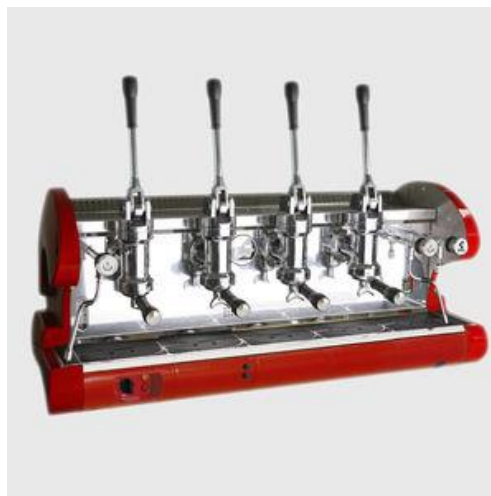

КОФЕМАШИНА КОФЕ ЭСПРЕССО BAR 4L

с рычагом для профессионального использования с ручным приводом

438 000 Р